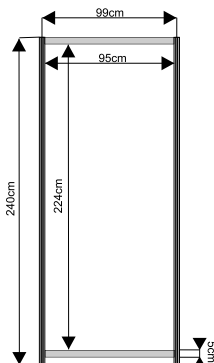

wymiary:

Podest ekspozycyjny o wysokości od 20 do 110cm

podest 100x100x50cm

wymiary:

przód

podest 50x50x50cm

przód

podest trójkątny 100x100x50cm

widok z góry

ścianka

wypełnienie białe 226x97cm

ścianka z plexi

ażurowa 226x97cm

wymiary:

Witryna przeszklona o wysokości 240cm z 3 półkami szklanymi

witryna 100x50cm

witryna 50x50cm

witryna łukowa 151x50cm
z plexi

wymiary:

Gablota przeszklona o wysokości 100cm

gabłota 100x50cm

gabłota 50x50cm

gabłota łukowa 151x50cm

wymiary:

wymiary:

Półki

wymiary:

-Książkowa metalowa
dł 100cm

-ekspozycyjna drewniana
dł 100cm szer. 30 cm

fryz

szafka 50x100x70cm
z drzwiami przesuwanymi

wieszak