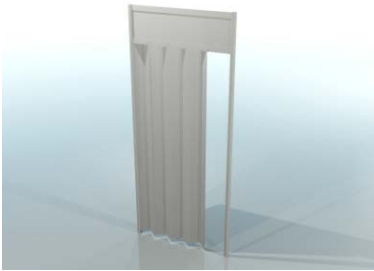

widok z góry

ścianka

wypełnienie białe 226x97cm

ścianka z plexi

ażurowa 226x97cm

wymiary:

Witryna przeszklona o wysokości 240cm z 3 półkami szklanymi

witryna 100x50cm

witryna 50x50cm

witryna łukowa 151x50cm
z plexi

wymiary:

Gablota przeszklona o wysokości 100cm

gabłota 100x50cm

gabłota 50x50cm

gabłota łukowa 151x50cm

wymiary:

Regał o wysokości 240cm z 3 półkami

regał 100x50cm

regał 50x50cm

wymiary:

drzwi

harmonijkowe

uchylne

kotara

wymiary:

Półki

wymiary:

-Książkowa metalowa
dł 100cm

-ekspozycyjna drewniana
dł 100cm szer. 30 cm

fryz

szafka 50x100x70cm
z drzwiami przesuwanymi

wieszak