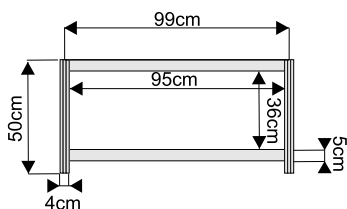

Lada informacyjna z półką o wysokości 100cm

lada 100x50cm przód

lada 100x50cm tył

lada 50x50cm

wymiary:

lada łukowa 153x50cm przód

lada łukowa 153x50cm tył

Lada trójkątna 100x100cm

wymiary:

Podest ekspozycyjny o wysokości od 20 do 110cm

podest 100x100x50cm

wymiary:

przód

podest 50x50x50cm

przód

podest trójkątny 100x100x50cm

widok z góry

ścianka

wypełnienie białe 226x97cm

ścianka z plexi

ażurowa 226x97cm

wymiary:

Witryna przeszklona o wysokości 240cm z 3 półkami szklanymi

witryna 100x50cm

witryna 50x50cm

witryna łukowa 151x50cm
z plexi

wymiary:

Gablota przeszklona o wysokości 100cm

gabłota 100x50cm

gabłota 50x50cm

gabłota łukowa 151x50cm

wymiary: