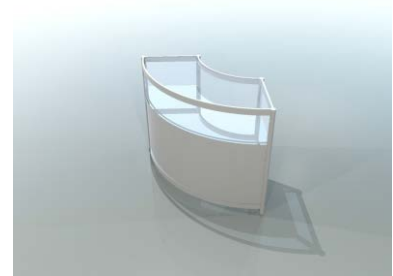

wymiary:

Podest ekspozycyjny o wysokości od 20 do 110cm

podest 100x100x50cm

wymiary:

przód

podest 50x50x50cm

przód

podest trójkątny 100x100x50cm

widok z góry

ścianka

wypełnienie białe 226x97cm

ścianka z plexi

ażurowa 226x97cm

wymiary:

Witryna przeszklona o wysokości 240cm z 3 półkami szklanymi

witryna 100x50cm

witryna 50x50cm

witryna łukowa 151x50cm
z plexi

wymiary:

Gablota przeszklona o wysokości 100cm

gabłota 100x50cm

gabłota 50x50cm

gabłota łukowa 151x50cm

wymiary:

wymiary:

Półki

wymiary:

-Książkowa metalowa
dł 100cm

-ekspozycyjna drewniana
dł 100cm szer. 30 cm

fryz

szafka 50x100x70cm
z drzwiami przesuwanymi

wieszak