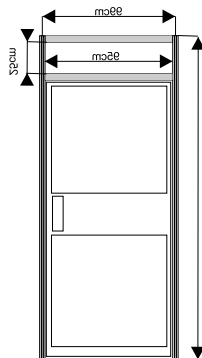

widok z góry

ścianka

wypełnienie białe 226x97cm

ścianka z plexi

ażurowa 226x97cm

wymiary:

Witryna przeszklona o wysokości 240cm z 3 półkami szklanymi

witryna 100x50cm

witryna 50x50cm

witryna łukowa 151x50cm
z plexi

wymiary:

Gablota przeszklona o wysokości 100cm

gabłota 100x50cm

gabłota 50x50cm

gabłota łukowa 151x50cm

wymiary:

Regał o wysokości 240cm z 3 półkami

regał 100x50cm

regał 50x50cm

wymiary:

drzwi

harmonijkowe

uchylne

kotara

wymiary:

Półki

wymiary:

-Książkowa metalowa
dł 100cm

-ekspozycyjna drewniana
dł 100cm szer. 30 cm

fryz

szafka 50x100x70cm
z drzwiami przesuwanymi

wieszak