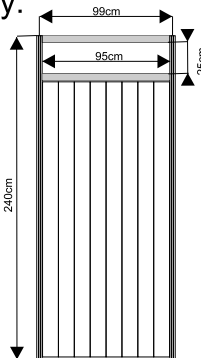

widok z góry

ścianka

wypełnienie białe 226x97cm

ścianka z plexi

ażurowa 226x97cm

wymiary:

Witryna przeszklona o wysokości 240cm z 3 półkami szklanymi

witryna 100x50cm

witryna 50x50cm

witryna łukowa 151x50cm
z plexi

wymiary:

Gablota przeszklona o wysokości 100cm

gabłota 100x50cm

gabłota 50x50cm

gabłota łukowa 151x50cm

wymiary:

Regał o wysokości 240cm z 3 półkami

regał 100x50cm

regał 50x50cm

wymiary:

drzwi

harmonijkowe

uchylne

kotara

wymiary:

Półki

wymiary:

-Książkowa metalowa
dł 100cm

-ekspozycyjna drewniana
dł 100cm szer. 30 cm

fryz

szafka 50x100x70cm
z drzwiami przesuwanymi

wieszak