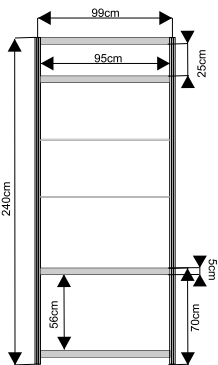

wymiary:

Podest ekspozycyjny o wysokości od 20 do 110cm

podest 100x100x50cm

wymiary:

przód

podest 50x50x50cm

przód

podest trójkątny 100x100x50cm

widok z góry

ścianka

wypełnienie białe 226x97cm

ścianka z plexi

ażurowa 226x97cm

wymiary:

Witryna przeszklona o wysokości 240cm z 3 półkami szklanymi

witryna 100x50cm

witryna 50x50cm

witryna łukowa 151x50cm
z plexi

wymiary:

Gablota przeszklona o wysokości 100cm

gabłota 100x50cm

gabłota 50x50cm

gabłota łukowa 151x50cm

wymiary:

wymiary:

Półki

wymiary:

-Książkowa metalowa
dł 100cm

-ekspozycyjna drewniana
dł 100cm szer. 30 cm

fryz

szafka 50x100x70cm
z drzwiami przesuwanymi

wieszak