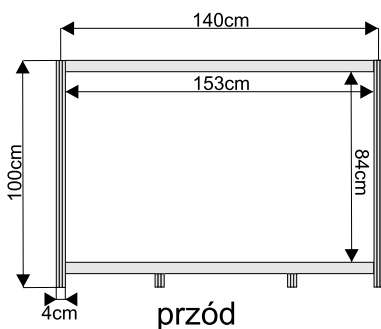

Lada informacyjna z półką o wysokości 100cm

lada 100x50cm przód

lada 100x50cm tył

lada 50x50cm

wymiary:

lada łukowa 153x50cm przód

lada łukowa 153x50cm tył

Lada trójkątna 100x100cm

wymiary:

Podest ekspozycyjny o wysokości od 20 do 110cm

podest 100x100x50cm

wymiary:

przód

podest 50x50x50cm

przód

podest trójkątny 100x100x50cm

widok z góry

ścianka

wypełnienie białe 226x97cm

ścianka z plexi

ażurowa 226x97cm

wymiary:

Witryna przeszklona o wysokości 240cm z 3 półkami szklanymi

witryna 100x50cm

witryna 50x50cm

witryna łukowa 151x50cm
z plexi

wymiary:

Gablota przeszklona o wysokości 100cm

gabłota 100x50cm

gabłota 50x50cm

gabłota łukowa 151x50cm

wymiary: