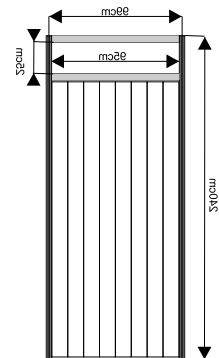

widok z góry

ścianka

wypełnienie białe 226x97cm

ścianka z plexi

ażurowa 226x97cm

wymiary:

Witryna przeszklona o wysokości 240cm z 3 półkami szklanymi

witryna 100x50cm

witryna 50x50cm

witryna łukowa 151x50cm
z plexi

wymiary:

Gablota przeszklona o wysokości 100cm

gabłota 100x50cm

gabłota 50x50cm

gabłota łukowa 151x50cm

wymiary:

Regał o wysokości 240cm z 3 półkami

regał 100x50cm

regał 50x50cm

wymiary:

drzwi

harmonijkowe

uchylne

kotara

wymiary:

Półki

wymiary:

-Książkowa metalowa
dł 100cm

-ekspozycyjna drewniana
dł 100cm szer. 30 cm

fryz

szafka 50x100x70cm
z drzwiami przesuwanymi

wieszak