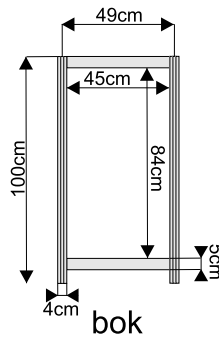

Lada informacyjna z półką o wysokości 100cm

lada 100x50cm przód

lada 100x50cm tył

lada 50x50cm

wymiary:

lada łukowa 153x50cm przód

lada łukowa 153x50cm tył

Lada trójkątna 100x100cm

wymiary:

Podest ekspozycyjny o wysokości od 20 do 110cm

podest 100x100x50cm

wymiary:

przód

podest 50x50x50cm

przód

podest trójkątny 100x100x50cm

widok z góry

ścianka

wypełnienie białe 226x97cm

ścianka z plexi

ażurowa 226x97cm

wymiary:

Witryna przeszklona o wysokości 240cm z 3 półkami szklanymi

witryna 100x50cm

witryna 50x50cm

witryna łukowa 151x50cm
z plexi

wymiary:

Gablota przeszklona o wysokości 100cm

gabłota 100x50cm

gabłota 50x50cm

gabłota łukowa 151x50cm

wymiary: