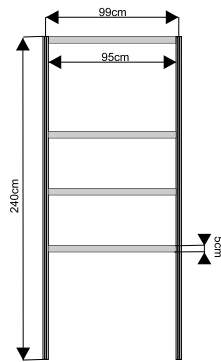

widok z góry

ścianka

wypełnienie białe 226x97cm

ścianka z plexi

ażurowa 226x97cm

wymiary:

Witryna przeszklona o wysokości 240cm z 3 półkami szklanymi

witryna 100x50cm

witryna 50x50cm

witryna łukowa 151x50cm
z plexi

wymiary:

Gablota przeszklona o wysokości 100cm

gabłota 100x50cm

gabłota 50x50cm

gabłota łukowa 151x50cm

wymiary:

Regał o wysokości 240cm z 3 półkami

regał 100x50cm

regał 50x50cm

wymiary:

drzwi

harmonijkowe

uchylne

kotara

wymiary:

Półki

wymiary:

-Książkowa metalowa
dł 100cm

-ekspozycyjna drewniana
dł 100cm szer. 30 cm

fryz

szafka 50x100x70cm
z drzwiami przesuwanymi

wieszak