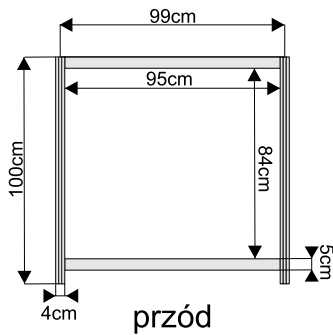

Lada informacyjna z półką o wysokości 100cm

lada 100x50cm przód

lada 100x50cm tył

lada 50x50cm

wymiary:

lada łukowa 153x50cm przód

lada łukowa 153x50cm tył

Lada trójkątna 100x100cm

wymiary:

Podest ekspozycyjny o wysokości od 20 do 110cm

podest 100x100x50cm

wymiary:

przód

podest 50x50x50cm

przód

podest trójkątny 100x100x50cm

widok z góry

ścianka

wypełnienie białe 226x97cm

ścianka z plexi

ażurowa 226x97cm

wymiary:

Witryna przeszklona o wysokości 240cm z 3 półkami szklanymi

witryna 100x50cm

witryna 50x50cm

witryna łukowa 151x50cm
z plexi

wymiary:

Gablota przeszklona o wysokości 100cm

gabłota 100x50cm

gabłota 50x50cm

gabłota łukowa 151x50cm

wymiary: