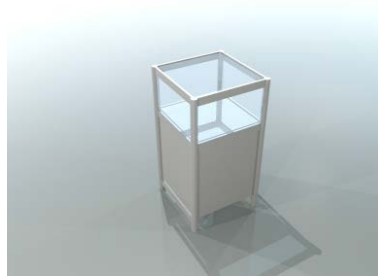

widok z góry

ścianka

wypełnienie białe 226x97cm

ścianka z plexi

ażurowa 226x97cm

wymiary:

Witryna przeszklona o wysokości 240cm z 3 półkami szklanymi

witryna 100x50cm

witryna 50x50cm

witryna łukowa 151x50cm
z plexi

wymiary:

Gablota przeszklona o wysokości 100cm

gabłota 100x50cm

gabłota 50x50cm

gabłota łukowa 151x50cm

wymiary:

Regał o wysokości 240cm z 3 półkami

regał 100x50cm

regał 50x50cm

wymiary:

drzwi

harmonijkowe

uchylne

kotara

wymiary:

Półki

wymiary:

-Książkowa metalowa
dł 100cm

-ekspozycyjna drewniana
dł 100cm szer. 30 cm

fryz

szafka 50x100x70cm
z drzwiami przesuwanymi

wieszak