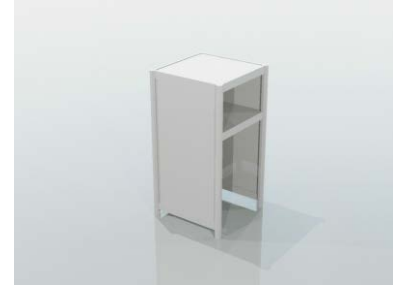

Lada informacyjna z półką o wysokości 100cm

lada 100x50cm przód

lada 100x50cm tył

lada 50x50cm

wymiary:

lada łukowa 153x50cm przód

lada łukowa 153x50cm tył

Lada trójkątna 100x100cm

wymiary:

Podest ekspozycyjny o wysokości od 20 do 110cm

podest 100x100x50cm

wymiary:

przód

podest 50x50x50cm

przód

podest trójkątny 100x100x50cm

widok z góry

ścianka

wypełnienie białe 226x97cm

ścianka z plexi

ażurowa 226x97cm

wymiary:

Witryna przeszklona o wysokości 240cm z 3 półkami szklanymi

witryna 100x50cm

Regał o wysokości 240cm z 3 półkami

regał 100x50cm

regał 50x50cm

wymiary:

drzwi

harmonijkowe

uchylne

kotara