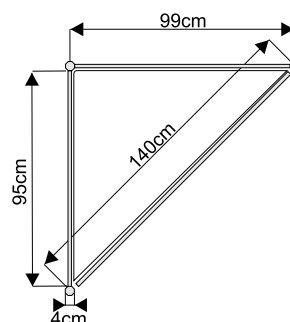

Lada informacyjna z półką o wysokości 100cm

lada 100x50cm przód

lada 100x50cm tył

lada 50x50cm

wymiary:

lada łukowa 153x50cm przód

lada łukowa 153x50cm tył

Lada trójkątna 100x100cm

wymiary:

Podest ekspozycyjny o wysokości od 20 do 110cm

podest 100x100x50cm

wymiary:

przód

podest 50x50x50cm

przód

podest trójkątny 100x100x50cm

widok z góry

ścianka

wypełnienie białe 226x97cm

ścianka z plexi

ażurowa 226x97cm

wymiary:

Witryna przeszklona o wysokości 240cm z 3 półkami szklanymi

witryna 100x50cm

witryna 50x50cm

witryna łukowa 151x50cm
z plexi

wymiary:

Gablota przeszklona o wysokości 100cm

gabłota 100x50cm

gabłota 50x50cm

gabłota łukowa 151x50cm

wymiary: