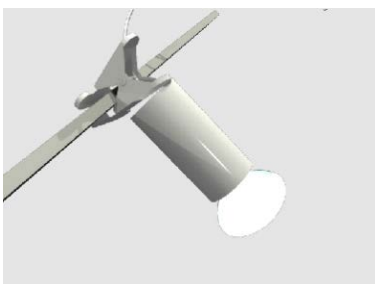

reflektorek