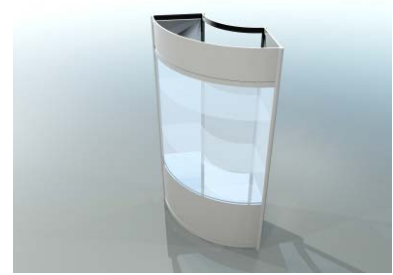

wymiary:

Podest ekspozycyjny o wysokości od 20 do 110cm

podest 100x100x50cm

wymiary:

przód

podest 50x50x50cm

przód

podest trójkątny 100x100x50cm

widok z góry

ścianka

wypełnienie białe 226x97cm

ścianka z plexi

ażurowa 226x97cm

wymiary:

Witryna przeszklona o wysokości 240cm z 3 półkami szklanymi

witryna 100x50cm

witryna 50x50cm

witryna łukowa 151x50cm
z plexi

wymiary:

Gablota przeszklona o wysokości 100cm

gabłota 100x50cm

gabłota 50x50cm

gabłota łukowa 151x50cm

wymiary: