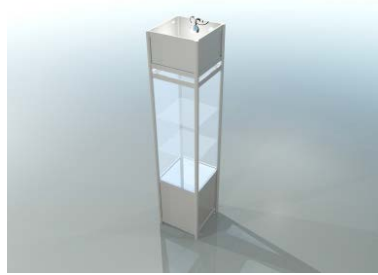

wymiary:

Podest ekspozycyjny o wysokości od 20 do 110cm

podest 100x100x50cm

wymiary:

przód

podest 50x50x50cm

przód

podest trójkątny 100x100x50cm

widok z góry

ścianka

wypełnienie białe 226x97cm

ścianka z plexi

ażurowa 226x97cm

wymiary:

Witryna przeszklona o wysokości 240cm z 3 półkami szklanymi

witryna 100x50cm

witryna 50x50cm

witryna łukowa 151x50cm
z plexi

wymiary:

Gablota przeszklona o wysokości 100cm

gabłota 100x50cm

gabłota 50x50cm

gabłota łukowa 151x50cm

wymiary: