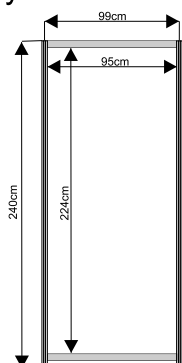

wymiary:

Podest ekspozycyjny o wysokości od 20 do 110cm

podest 100x100x50cm

wymiary:

przód

podest 50x50x50cm

przód

podest trójkątny 100x100x50cm

widok z góry

ścianka

wypełnienie białe 226x97cm

ścianka z plexi

ażurowa 226x97cm

wymiary:

Witryna przeszklona o wysokości 240cm z 3 półkami szklanymi

witryna 100x50cm

witryna 50x50cm

witryna łukowa 151x50cm
z plexi

wymiary:

Gablota przeszklona o wysokości 100cm

gabłota 100x50cm

gabłota 50x50cm

gabłota łukowa 151x50cm

wymiary:

wymiary:

Półki

wymiary:

-Książkowa metalowa
dł 100cm

-ekspozycyjna drewniana
dł 100cm szer. 30 cm

fryz

szafka 50x100x70cm
z drzwiami przesuwanymi

wieszak