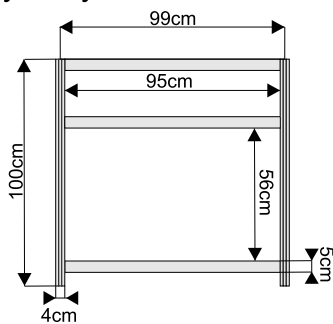

widok z góry

ścianka

wypełnienie białe 226x97cm

ścianka z plexi

ażurowa 226x97cm

wymiary:

Witryna przeszklona o wysokości 240cm z 3 półkami szklanymi

witryna 100x50cm

witryna 50x50cm

witryna łukowa 151x50cm
z plexi

wymiary:

Gablota przeszklona o wysokości 100cm

gabłota 100x50cm

gabłota 50x50cm

gabłota łukowa 151x50cm

wymiary:

Regał o wysokości 240cm z 3 półkami

regał 100x50cm

regał 50x50cm

wymiary:

drzwi

harmonijkowe

uchylne

kotara

wymiary:

Półki

wymiary:

-Książkowa metalowa
dł 100cm

-ekspozycyjna drewniana
dł 100cm szer. 30 cm

fryz

szafka 50x100x70cm
z drzwiami przesuwanymi

wieszak