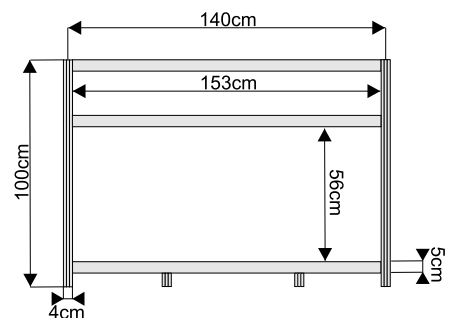

widok z góry

ścianka

wypełnienie białe 226x97cm

ścianka z plexi

ażurowa 226x97cm

wymiary:

Witryna przeszklona o wysokości 240cm z 3 półkami szklanymi

witryna 100x50cm

witryna 50x50cm

witryna łukowa 151x50cm
z plexi

wymiary:

Gablota przeszklona o wysokości 100cm

gabłota 100x50cm

gabłota 50x50cm

gabłota łukowa 151x50cm

wymiary:

Regał o wysokości 240cm z 3 półkami

regał 100x50cm

regał 50x50cm

wymiary:

drzwi

harmonijkowe

uchylne

kotara

wymiary:

Półki

wymiary:

-Książkowa metalowa
dł 100cm

-ekspozycyjna drewniana
dł 100cm szer. 30 cm

fryz

szafka 50x100x70cm
z drzwiami przesuwanymi

wieszak