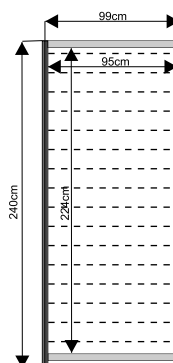

wymiary:

Podest ekspozycyjny o wysokości od 20 do 110cm

podest 100x100x50cm

wymiary:

przód

podest 50x50x50cm

przód

podest trójkątny 100x100x50cm

widok z góry

ścianka

wypełnienie białe 226x97cm

ścianka z plexi

ażurowa 226x97cm

wymiary:

Witryna przeszklona o wysokości 240cm z 3 półkami szklanymi

witryna 100x50cm

witryna 50x50cm

witryna łukowa 151x50cm
z plexi

wymiary:

Gablota przeszklona o wysokości 100cm

gabłota 100x50cm

gabłota 50x50cm

gabłota łukowa 151x50cm

wymiary:

wymiary:

Półki

wymiary:

-Książkowa metalowa
dł 100cm

-ekspozycyjna drewniana
dł 100cm szer. 30 cm

fryz

szafka 50x100x70cm
z drzwiami przesuwanymi

wieszak