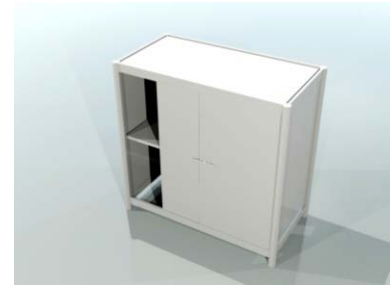

widok z góry

ścianka

wypełnienie białe 226x97cm

ścianka z plexi

ażurowa 226x97cm

wymiary:

Witryna przeszklona o wysokości 240cm z 3 półkami szklanymi

witryna 100x50cm

Regał o wysokości 240cm z 3 półkami

regał 100x50cm

regał 50x50cm

wymiary:

drzwi

harmonijkowe

uchylne

kotara

wymiary:

Półki

wymiary:

-Książkowa metalowa
dł 100cm

-ekspozycyjna drewniana
dł 100cm szer. 30 cm

fryz

szafka 50x100x70cm
z drzwiami przesuwanymi

wieszak