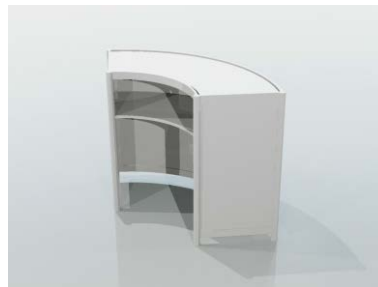

Lada informacyjna z półką o wysokości 100cm

lada 100x50cm przód

lada 100x50cm tył

lada 50x50cm

wymiary:

lada łukowa 153x50cm przód

lada łukowa 153x50cm tył

Lada trójkątna 100x100cm

wymiary:

Podest ekspozycyjny o wysokości od 20 do 110cm

podest 100x100x50cm

wymiary:

przód

podest 50x50x50cm

przód

podest trójkątny 100x100x50cm

widok z góry

ścianka

wypełnienie białe 226x97cm

ścianka z plexi

ażurowa 226x97cm

wymiary:

Witryna przeszklona o wysokości 240cm z 3 półkami szklanymi

witryna 100x50cm

witryna 50x50cm

witryna łukowa 151x50cm
z plexi

wymiary:

Gablota przeszklona o wysokości 100cm

gabłota 100x50cm

gabłota 50x50cm

gabłota łukowa 151x50cm

wymiary: