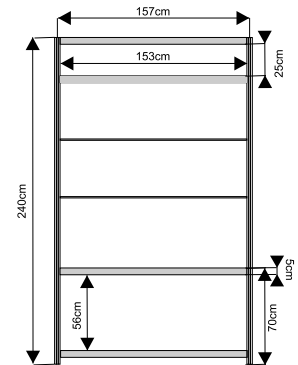

wymiary:

Podest ekspozycyjny o wysokości od 20 do 110cm

podest 100x100x50cm

wymiary:

przód

podest 50x50x50cm

przód

podest trójkątny 100x100x50cm

widok z góry

ścianka

wypełnienie białe 226x97cm

ścianka z plexi

ażurowa 226x97cm

wymiary:

Witryna przeszklona o wysokości 240cm z 3 półkami szklanymi

witryna 100x50cm

witryna 50x50cm

witryna łukowa 151x50cm
z plexi

wymiary:

Gablota przeszklona o wysokości 100cm

gabłota 100x50cm

gabłota 50x50cm

gabłota łukowa 151x50cm

wymiary:

wymiary:

Półki

wymiary:

-Książkowa metalowa
dł 100cm

-ekspozycyjna drewniana
dł 100cm szer. 30 cm

fryz

szafka 50x100x70cm
z drzwiami przesuwanymi

wieszak