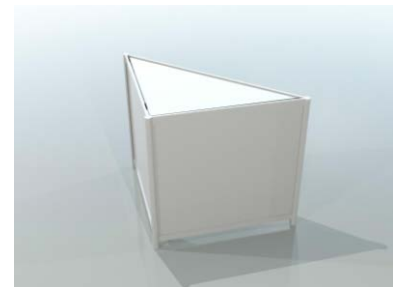

Lada informacyjna z półką o wysokości 100cm

lada 100x50cm przód

lada 100x50cm tył

lada 50x50cm

wymiary:

lada łukowa 153x50cm przód

lada łukowa 153x50cm tył

Lada trójkątna 100x100cm

wymiary:

Podest ekspozycyjny o wysokości od 20 do 110cm

podest 100x100x50cm

wymiary:

przód

podest 50x50x50cm

przód

podest trójkątny 100x100x50cm

widok z góry

ścianka

wypełnienie białe 226x97cm

ścianka z plexi

ażurowa 226x97cm

wymiary:

Witryna przeszklona o wysokości 240cm z 3 półkami szklanymi

witryna 100x50cm

witryna 50x50cm

witryna łukowa 151x50cm
z plexi

wymiary:

Gablota przeszklona o wysokości 100cm

gabłota 100x50cm

gabłota 50x50cm

gabłota łukowa 151x50cm

wymiary: