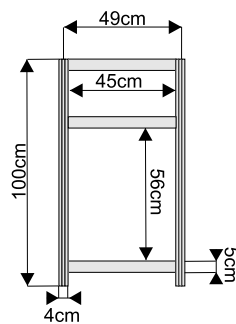

widok z góry

ścianka

wypełnienie białe 226x97cm

ścianka z plexi

ażurowa 226x97cm

wymiary:

Witryna przeszklona o wysokości 240cm z 3 półkami szklanymi

witryna 100x50cm

witryna 50x50cm

witryna łukowa 151x50cm
z plexi

wymiary:

Gablota przeszklona o wysokości 100cm

gabłota 100x50cm

gabłota 50x50cm

gabłota łukowa 151x50cm

wymiary:

Regał o wysokości 240cm z 3 półkami

regał 100x50cm

regał 50x50cm

wymiary:

drzwi

harmonijkowe

uchylne

kotara

wymiary:

Półki

wymiary:

-Książkowa metalowa
dł 100cm

-ekspozycyjna drewniana
dł 100cm szer. 30 cm

fryz

szafka 50x100x70cm
z drzwiami przesuwanymi

wieszak