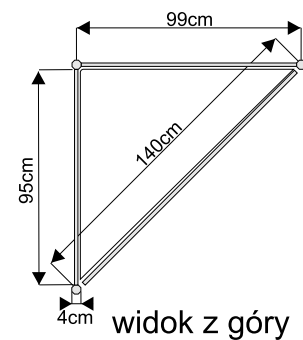

Lada informacyjna z półką o wysokości 100cm

lada 100x50cm przód

lada 100x50cm tył

lada 50x50cm

wymiary:

lada łukowa 153x50cm przód

lada łukowa 153x50cm tył

Lada trójkątna 100x100cm

wymiary:

Podest ekspozycyjny o wysokości od 20 do 110cm

podest 100x100x50cm

wymiary:

przód

podest 50x50x50cm

przód

podest trójkątny 100x100x50cm

widok z góry

ścianka

wypełnienie białe 226x97cm

ścianka z plexi

ażurowa 226x97cm

wymiary:

Witryna przeszklona o wysokości 240cm z 3 półkami szklanymi

witryna 100x50cm

witryna 50x50cm

witryna łukowa 151x50cm
z plexi

wymiary:

Gablota przeszklona o wysokości 100cm

gabłota 100x50cm

gabłota 50x50cm

gabłota łukowa 151x50cm

wymiary: