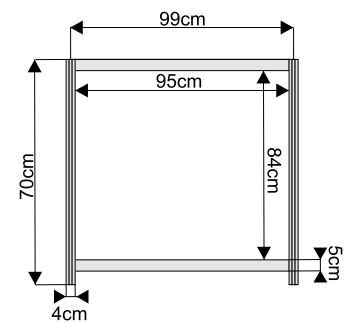

widok z góry

ścianka

wypełnienie białe 226x97cm

ścianka z plexi

ażurowa 226x97cm

wymiary:

Witryna przeszklona o wysokości 240cm z 3 półkami szklanymi

witryna 100x50cm

witryna 50x50cm

witryna łukowa 151x50cm
z plexi

wymiary:

Gablota przeszklona o wysokości 100cm

gabłota 100x50cm

gabłota 50x50cm

gabłota łukowa 151x50cm

wymiary:

Regał o wysokości 240cm z 3 półkami

regał 100x50cm

regał 50x50cm

wymiary:

drzwi

harmonijkowe

uchylne

kotara

wymiary:

Półki

wymiary:

-Książkowa metalowa
dł 100cm

-ekspozycyjna drewniana
dł 100cm szer. 30 cm

fryz

szafka 50x100x70cm
z drzwiami przesuwanymi

wieszak