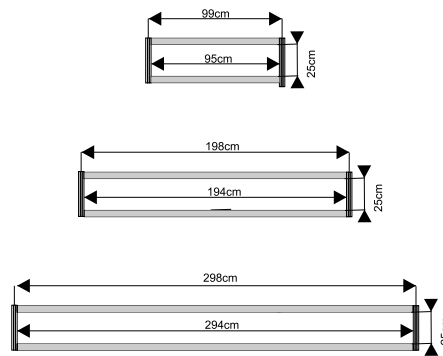

widok z góry

ścianka

wypełnienie białe 226x97cm

ścianka z plexi

ażurowa 226x97cm

wymiary:

Witryna przeszklona o wysokości 240cm z 3 półkami szklanymi

witryna 100x50cm

witryna 50x50cm

witryna łukowa 151x50cm
z plexi

wymiary:

Gablota przeszklona o wysokości 100cm

gabłota 100x50cm

gabłota 50x50cm

gabłota łukowa 151x50cm

wymiary:

Regał o wysokości 240cm z 3 półkami

regał 100x50cm

regał 50x50cm

wymiary:

drzwi

harmonijkowe

uchylne

kotara

wymiary:

Półki

wymiary:

-Książkowa metalowa
dł 100cm

-ekspozycyjna drewniana
dł 100cm szer. 30 cm

fryz

szafka 50x100x70cm
z drzwiami przesuwanymi

wieszak