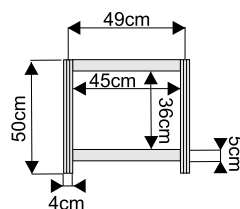

Lada informacyjna z półką o wysokości 100cm

lada 100x50cm przód

lada 100x50cm tył

lada 50x50cm

wymiary:

lada łukowa 153x50cm przód

lada łukowa 153x50cm tył

Lada trójkątna 100x100cm

wymiary:

Podest ekspozycyjny o wysokości od 20 do 110cm

podest 100x100x50cm

wymiary:

przód

podest 50x50x50cm

przód

podest trójkątny 100x100x50cm

widok z góry

ścianka

wypełnienie białe 226x97cm

ścianka z plexi

ażurowa 226x97cm

wymiary:

Witryna przeszklona o wysokości 240cm z 3 półkami szklanymi

witryna 100x50cm

witryna 50x50cm

witryna łukowa 151x50cm
z plexi

wymiary:

Gablota przeszklona o wysokości 100cm

gabłota 100x50cm

gabłota 50x50cm

gabłota łukowa 151x50cm

wymiary: