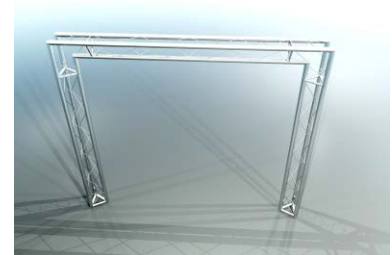

tristar(str.8)