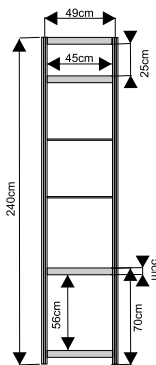

wymiary:

Podest ekspozycyjny o wysokości od 20 do 110cm

podest 100x100x50cm

wymiary:

przód

podest 50x50x50cm

przód

podest trójkątny 100x100x50cm

widok z góry

ścianka

wypełnienie białe 226x97cm

ścianka z plexi

ażurowa 226x97cm

wymiary:

Witryna przeszklona o wysokości 240cm z 3 półkami szklanymi

witryna 100x50cm

witryna 50x50cm

witryna łukowa 151x50cm
z plexi

wymiary:

Gablota przeszklona o wysokości 100cm

gabłota 100x50cm

gabłota 50x50cm

gabłota łukowa 151x50cm

wymiary:

wymiary:

Półki

wymiary:

-Książkowa metalowa
dł 100cm

-ekspozycyjna drewniana
dł 100cm szer. 30 cm

fryz

szafka 50x100x70cm
z drzwiami przesuwanymi

wieszak