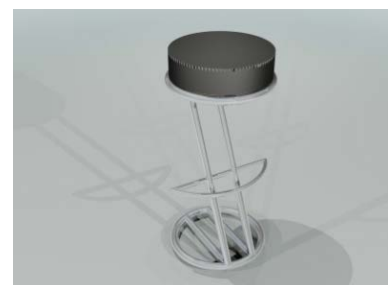

stolek barowy