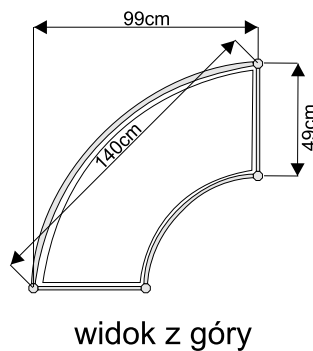

Lada informacyjna z półką o wysokości 100cm

lada 100x50cm przód

lada 100x50cm tył

lada 50x50cm

wymiary:

lada łukowa 153x50cm przód

lada łukowa 153x50cm tył

Lada trójkątna 100x100cm

wymiary:

Podest ekspozycyjny o wysokości od 20 do 110cm

podest 100x100x50cm

wymiary:

przód

podest 50x50x50cm

przód

podest trójkątny 100x100x50cm

widok z góry

ścianka

wypełnienie białe 226x97cm

ścianka z plexi

ażurowa 226x97cm

wymiary:

Witryna przeszklona o wysokości 240cm z 3 półkami szklanymi

witryna 100x50cm

witryna 50x50cm

witryna łukowa 151x50cm
z plexi

wymiary:

Gablota przeszklona o wysokości 100cm

gabłota 100x50cm

gabłota 50x50cm

gabłota łukowa 151x50cm

wymiary: