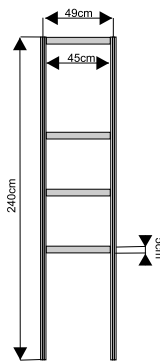

widok z góry

ścianka

wypełnienie białe 226x97cm

ścianka z plexi

ażurowa 226x97cm

wymiary:

Witryna przeszklona o wysokości 240cm z 3 półkami szklanymi

witryna 100x50cm

witryna 50x50cm

witryna łukowa 151x50cm
z plexi

wymiary:

Gablota przeszklona o wysokości 100cm

gabłota 100x50cm

gabłota 50x50cm

gabłota łukowa 151x50cm

wymiary:

Regał o wysokości 240cm z 3 półkami

regał 100x50cm

regał 50x50cm

wymiary:

drzwi

harmonijkowe

uchylne

kotara

wymiary:

Półki

wymiary:

-Książkowa metalowa
dł 100cm

-ekspozycyjna drewniana
dł 100cm szer. 30 cm

fryz

szafka 50x100x70cm
z drzwiami przesuwanymi

wieszak