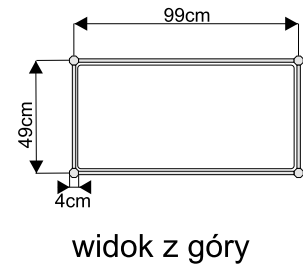

Lada informacyjna z półką o wysokości 100cm

lada 100x50cm przód

lada 100x50cm tył

lada 50x50cm

wymiary:

lada łukowa 153x50cm przód

lada łukowa 153x50cm tył

Lada trójkątna 100x100cm

wymiary:

Podest ekspozycyjny o wysokości od 20 do 110cm

podest 100x100x50cm

wymiary:

przód

podest 50x50x50cm

przód

podest trójkątny 100x100x50cm

widok z góry

ścianka

wypełnienie białe 226x97cm

ścianka z plexi

ażurowa 226x97cm

wymiary:

Witryna przeszklona o wysokości 240cm z 3 półkami szklanymi

witryna 100x50cm

witryna 50x50cm

witryna łukowa 151x50cm
z plexi

wymiary:

Gablota przeszklona o wysokości 100cm

gabłota 100x50cm

gabłota 50x50cm

gabłota łukowa 151x50cm

wymiary: